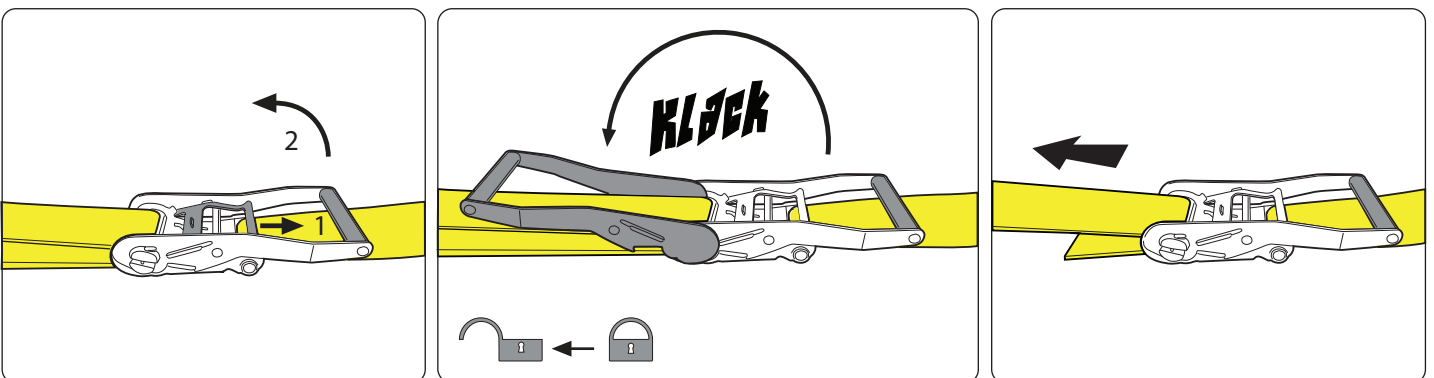

QUICK GUIDE

SETUP

RELEASE

STRENGTH MIN 2,5T

WWW.GIBBON-SLACKLINES.COM
BENUTZUNG AUF EIGENE GEFAHR
MAX LOAD: 2,5T
USE AT YOUR OWN RISK

MAX 1 PERSON
MAX 150KG

STRENGTH MIN 2,5T

RATSCHEN VORSICHTIG BEDIENEN

MAX H: 50CM

HANDLE RATCHET WITH CARE