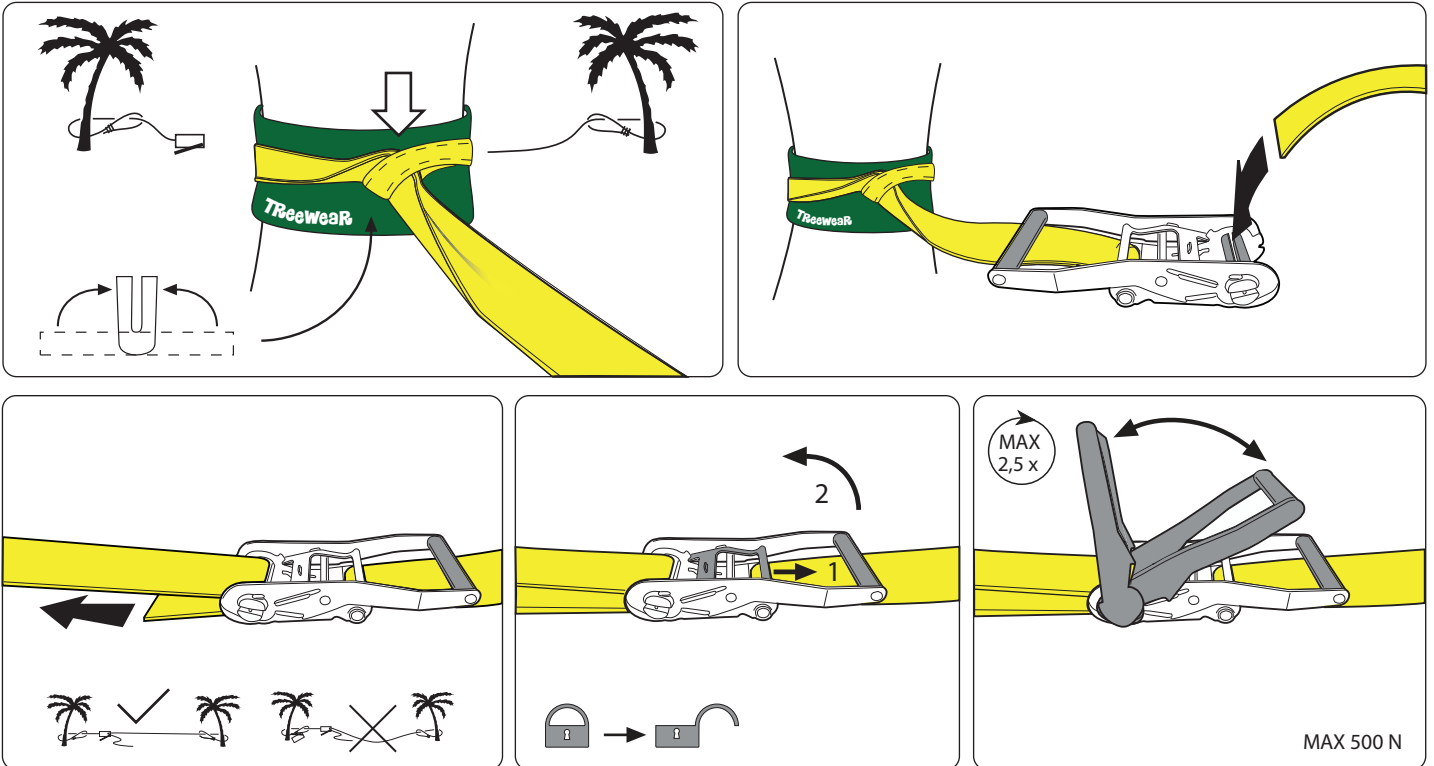

QUICK GUIDE

SETUP

RELEASE

STRENGTH MIN 2,5T

WWW.GIBBON-SLACKLINES.COM
BENUTZUNG AUF EIGENE GEFAHR
MAX LOAD: 2,5T
USE AT YOUR OWN RISK

MAX 1 PERSON
MAX 150KG

STRENGTH MIN 2,5T

RATSCHEN VORSICHTIG BEDIENEN

MAX H: 50CM

HANDLE RATCHET WITH CARE