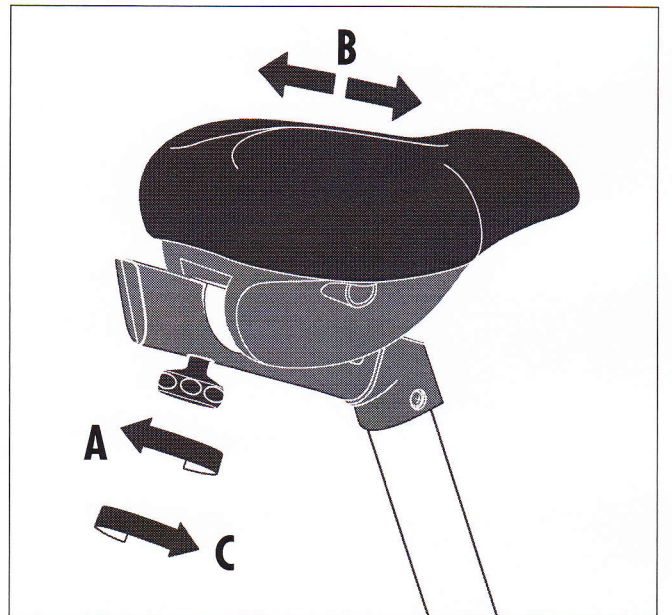

Handhabung

GB Handling

F Utilisation

NL Handleiding

E Aplicación

I Utilizzo

PL Zastosowanie