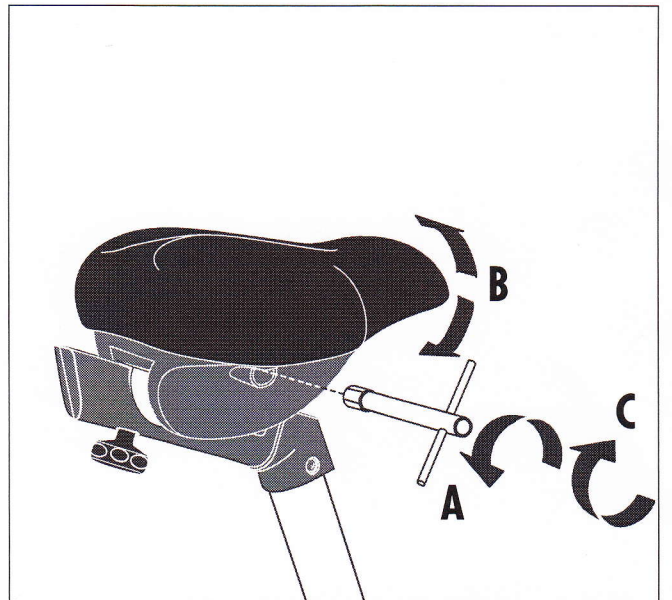

Handhabung

GB Handling

F Utilisation

NL Handleiding

E Aplicación

I Utilizzo

PL Zastosowanie