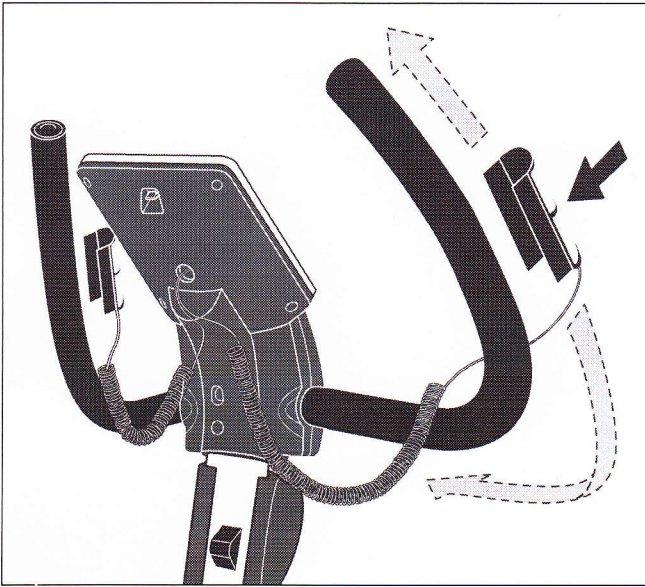

Handhabung

GB Handling

F Utilisation

NL Handleiding

E Aplicación

I Utilizzo

PL Zastosowanie