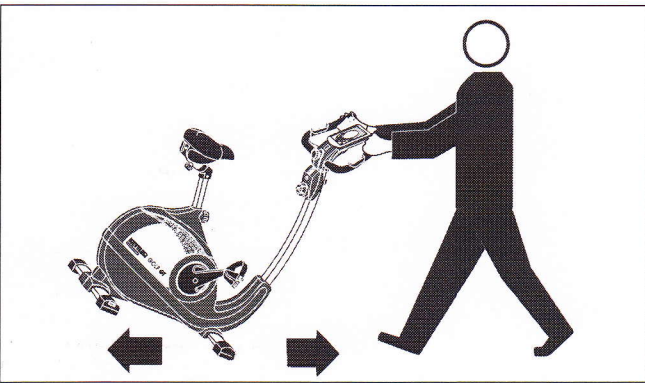

Handhabung

GB Handling

F Utilisation

NL Handleiding

E Aplicación

I Utilizzo

PL Zastosowanie