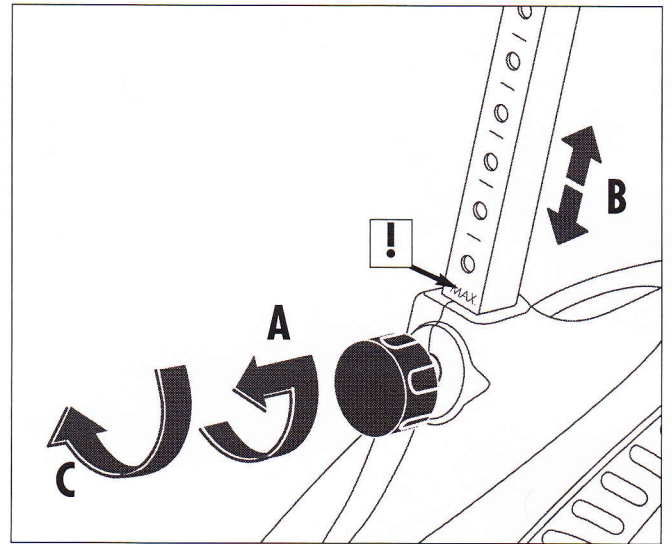

Handhabung

GB Handling

F Utilisation

NL Handleiding

E Aplicación

I Utilizzo

PL Zastosowanie