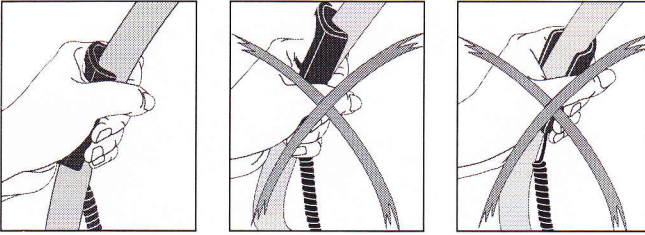

Handhabung

GB Handling

F Utilisation

NL Handleiding

E Aplicación

I Utilizzo

PL Zastosowanie